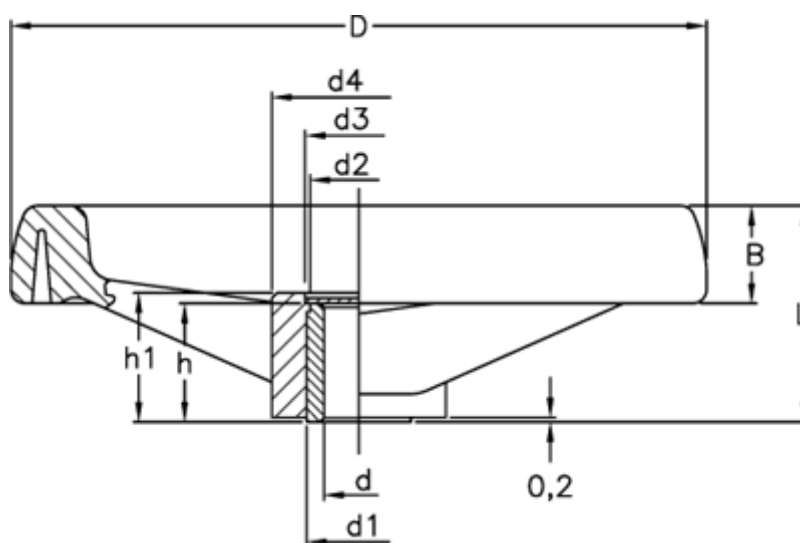

Varenummer: 2301078813R  
Beskrivelse: E+G Håndhjul  
VRTP.200-A20

## Mål

B	= 28	h	= 34
C (N*m)	= 300	h1	= 36
D	= 200	L	= 61
d1	= 30	L (J)	= 24
d2	= 28		
d3	= 31		
d4	= 50		
d H7	= 20		